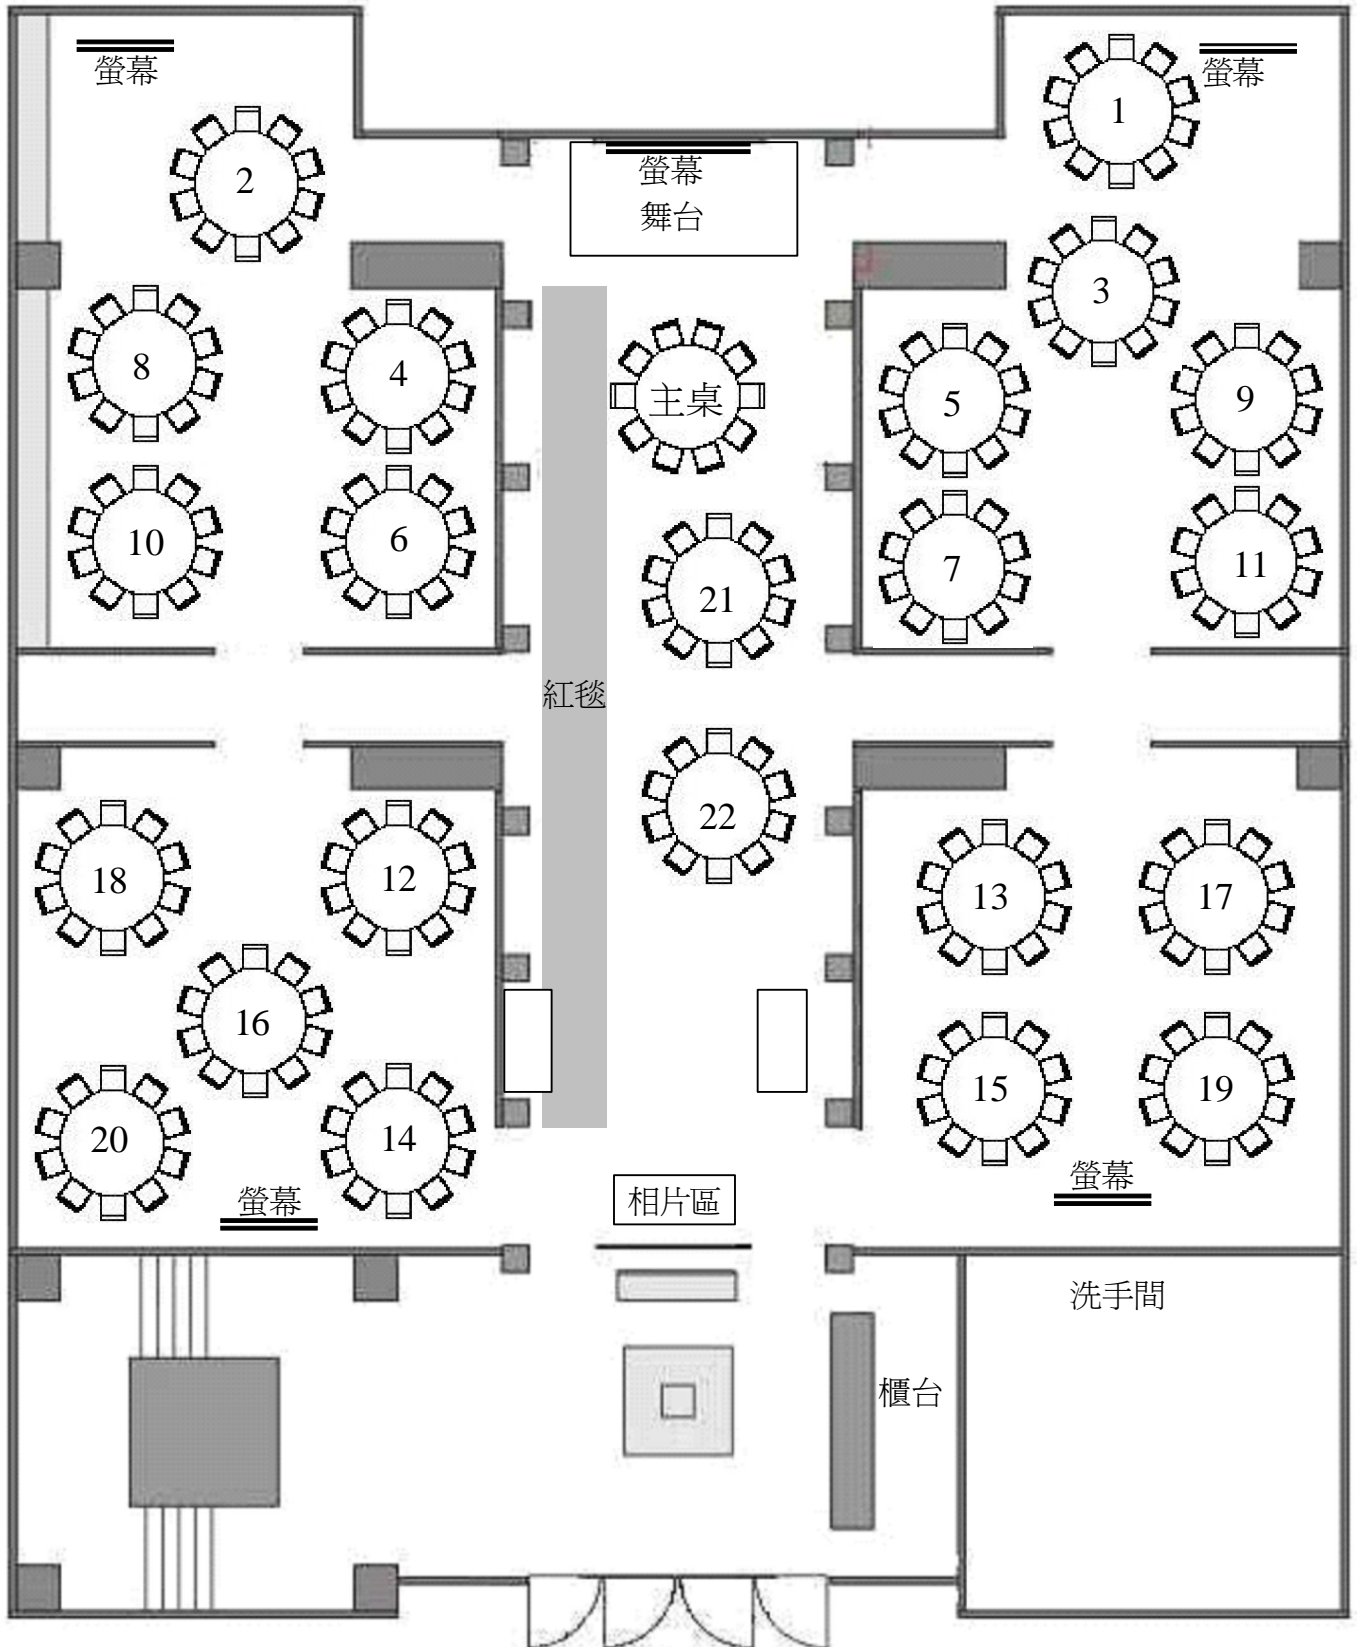

1樓場地平面圖 1st Floor Plan

故宮晶華

Silks Palace at National Palace Museum

The Silks Palace 1 F Wedding

⊕ 接待區及相片區 Reception and Photo Area

故宮晶華

Silks Palace at National Palace Museum

⊕ 主桌布置 Main Table

⊕ 喜宴會場 Function Area

台北市 11143 士林區至善路二段 221 號
221 Chin-shan Rd., Sec. 2; Shin-lin, Taipei 11143, Taiwan

故宮晶華

Silks Palace at National Palace Museum

葡萄紫桌巾 Purple

古銅金桌巾 Brown